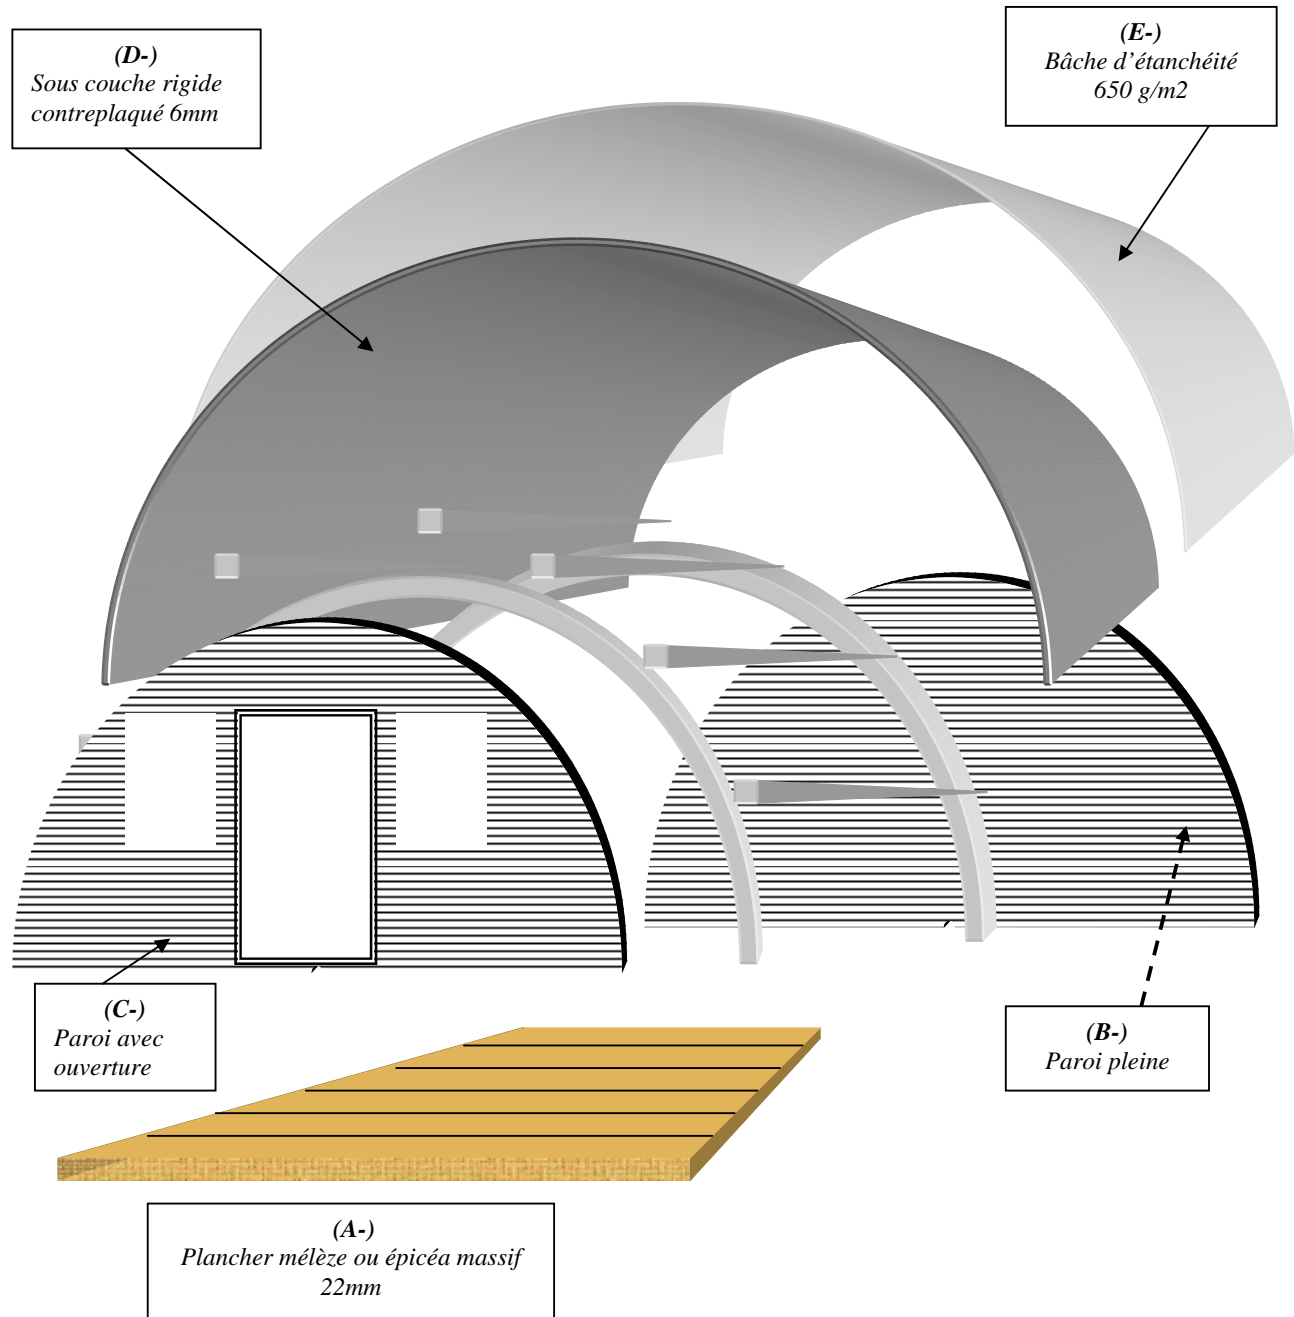

## Options adaptables sur modèle de base ou variante 3 ou 4 arceaux.

*A- Plancher massif mélèze ou épicéa 22mm, posé sur chevrons autoclavés.*

*B- Paroi pleine en mélèze ou épicéa 22mm,*

*C- Paroi avec porte et fenêtres (possibilité de double porte sans fenêtre).*

*D- Sous couche rigide en contreplaqué 6mm.*

*E- Bâche PVC 650g/m2 (couleur blanche, verte, jaune, bleu.)*

**Amy construction**  
tél 0033.628.74.13.24  
La Biollaz 74490 Mégevette  
France

Tél 0041 79.308.22.69  
98 rte de Juvigny 1254 Jussy  
Suisse